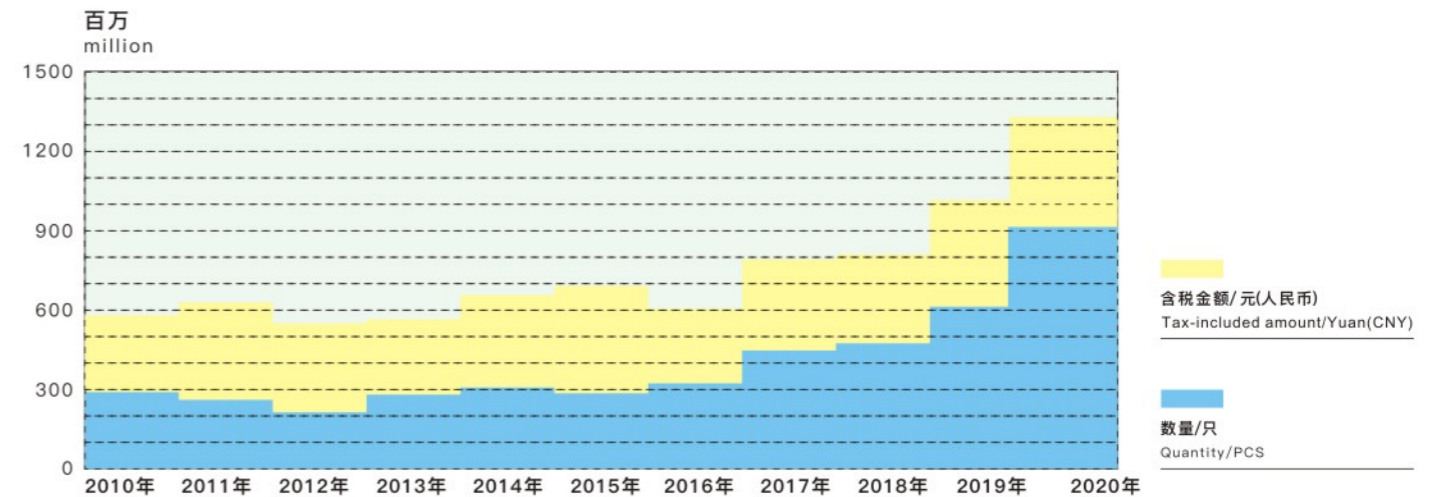

2010-2020年销售额
Sales Revenue From 2010-2020